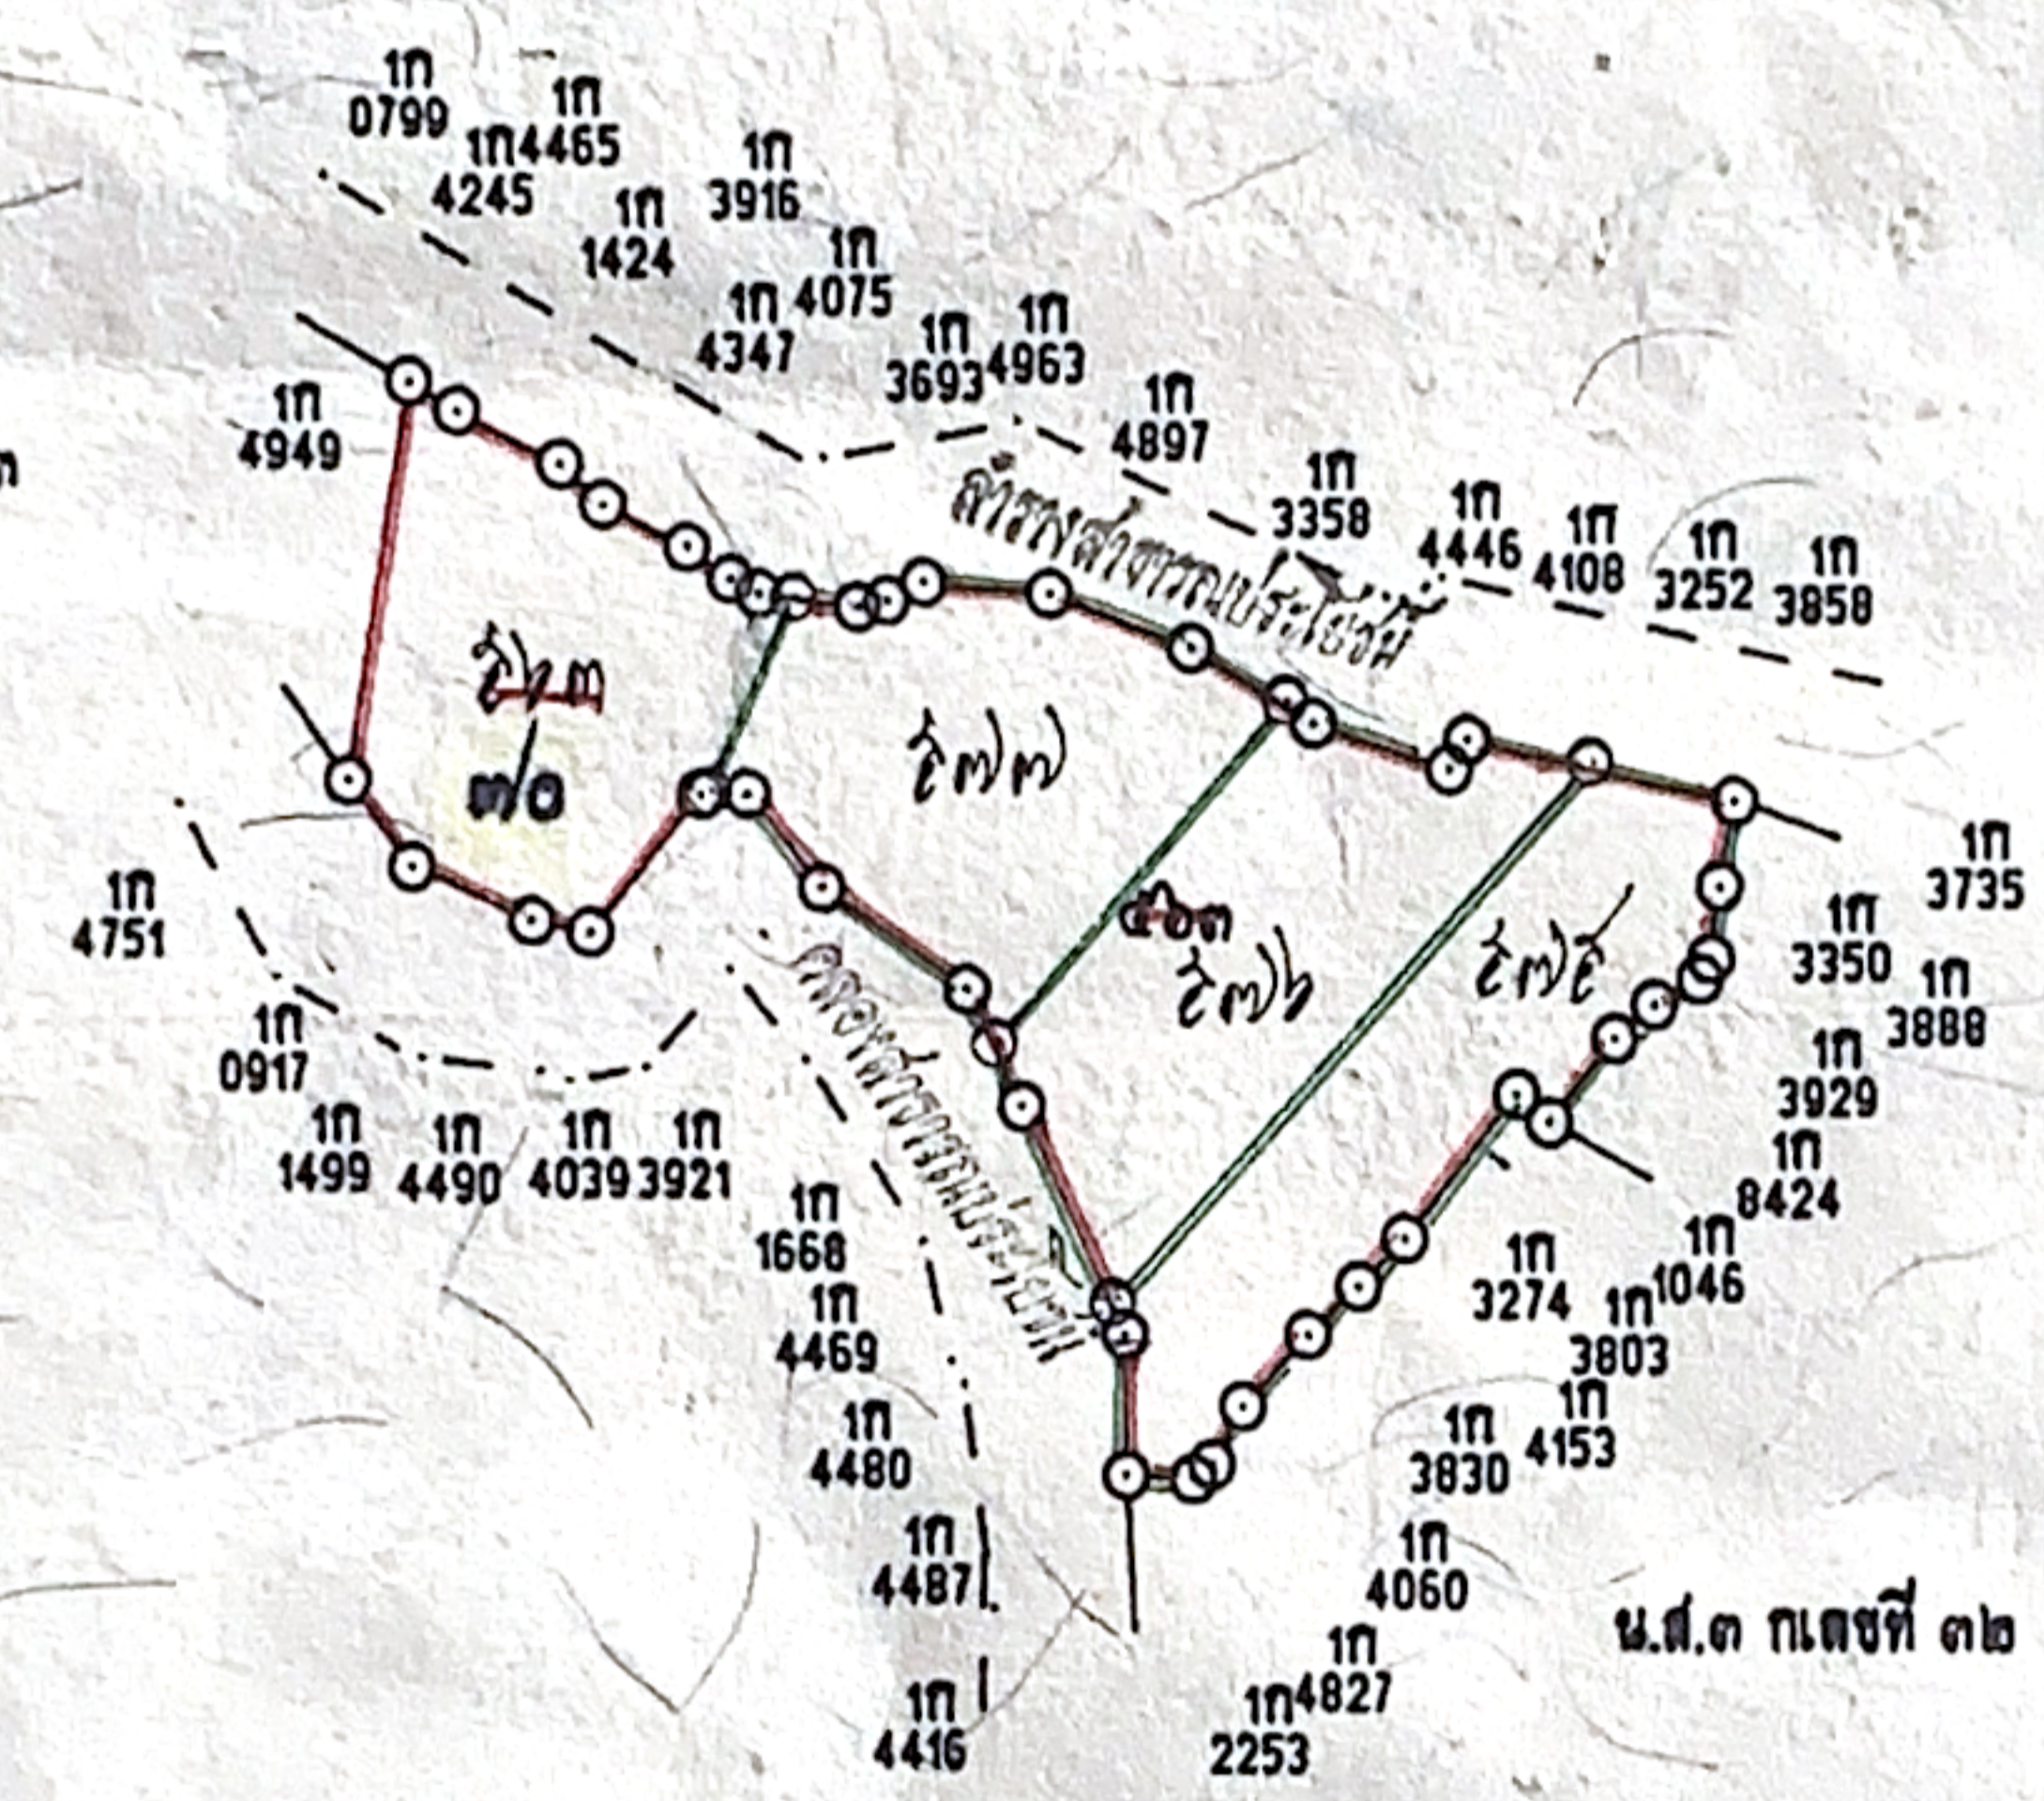

ตำแหน่งที่ดิน

ระวาง ก.ม. ๘๖๔๓ ๒๖๘๔-๖

เลขที่ดิน ๕๖๓๓๐

หน้าสำรวจ ๑๑๕๗

ตำบล ต.วังน้ำเย็น

โฉนดที่ดิน

เลขที่ ๑๒๕๑๕

เล่ม ๑๒๕ หน้า ๑๕

อำเภอ ฉวาง

จังหวัด สุโขทัย

โฉนดที่ดิน

เป็นหนังสือสำคัญแสดงกรรมสิทธิ์

๑. นางลักขณา วัฒนศิริกุล

๒. นายกฤษณ์ วัฒนศิริกุล

๓. นางลักขณา วัฒนศิริกุล

โฉนดที่ดิน เลขที่ ๑๒๕ เล่มที่ ๑๒๕ หน้า ๑๕ ตำบล ต.วังน้ำเย็น อำเภอ ฉวาง จังหวัด สุโขทัย

ที่ดินแปลงนอกประมาณ ๑๒ ไร่ ๓ งาน ๑๐ ตารางวา

โฉนดที่ดินเลขที่ ๑๒๕ เล่มที่ ๑๒๕ หน้า ๑๕ (ฉบับปรับปรุง)

มาตราส่วนในระวาง ๑:๕๐๐๐ รูปแผนที่ มาตราส่วน ๑:๕๐๐๐

ออก ณ วันที่ ๒๖ เดือน มีนาคม พุทธศักราช ๒๕๐๗

นายประจักษ์ จันทร์สุภา  
เจ้าพนักงานที่ดิน